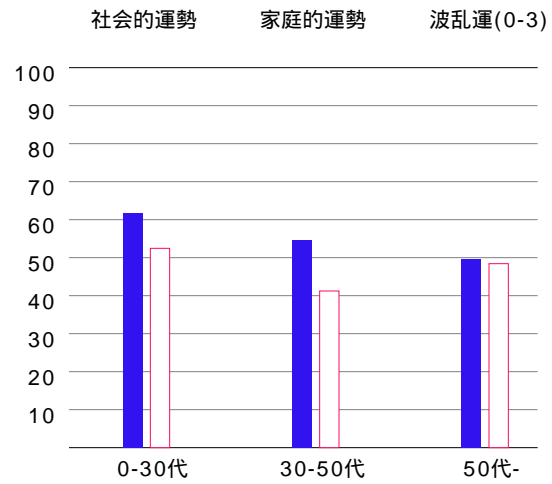

### 対人運（外格：12画）

人の世話をしたり、面倒を見ることの多い対人運です。そのため、相手のペースに押し流されたり、人から利用されて損をしてしまうこともあるでしょう。人間関係での悩みを抱えやすく、交友関係が長続きしない暗示があります。

### 職業運（外格：12画）

職人的な緻密さを要求される仕事や、人を補佐する仕事に向いています。秘書をはじめとするアシスタント職や、保母、医療看護関係などが適職です。また、美容師やエステティシャンなどの、女性を対象とする職業もよいでしょう。

性格明朗度

生活安定度

自己満足度

忍耐努力度

協調円満度

特殊能力度

### 【人間分析パラメータ】